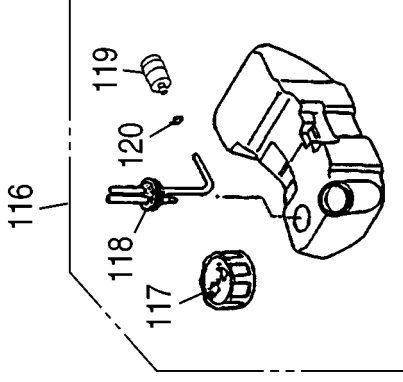

# PARTS LIST G290RC (966669901)

KEY#	PART NUMBER	DESCRIPTION	Q'TY/ UNIT	REMARKS
1	574 79 09-01	CYLINDER	1	
2	T2075-13120	GASKET	1	
3	3310-12281	BOLT	4	M5x20L
4	1148-13162	INSULATOR	1	
5	848ER814B0	GASKET, INSU	1	
6	T2075-14120	GASKET, CARB	1	
7	3310-12281	BOLT	2	M5x20L
8	T2070-15110	MUFFLER	1	
9	01252-30550	BOLT	2	M5x50L
10	1140-13141	GASKET, MUFFLER	1	
11	1850-32160	SCREW	1	M4x12L
12	848ER82110	CRANKCASE-C	1	
13	2629-21130	• PIN	3	
14	5500-21141	GASKET, CASE	1	
15	1155-21240	BEARING	2	
16	2169-21210	SEAL	1	
17	06034-06001	BEARING	1	
18	04065-02812	RING	1	
19	01252-30530	BOLT	4	M5x30L
20	574 79 10-01	PISTON	1	
21	574 79 11-01	RING	1	
22	574 79 12-01	PIN	1	
23	1260-41320	RING	2	
24	5500-41410	BEARING	1	
25	1101-41340	WASHER	2	
26	T2070-42001	CRANKSHAFT-C	1	
27	1650-43230	NUT	1	M8x1.0
28	1000-43240	KEY	1	
29	1140-43250	SIM	1	
30	1140-51111	SHOE	2	
31	T2070-51220	SPRING (6000rpm IN)	1	
32	1140-51250	SCREW	2	M6x22L
33	1140-51230	WASHER	2	
34	1140-51242	WASHER	2	

# PARTS LIST G290RC (966669901)

KEY#	PART NUMBER	DESCRIPTION	Q'TY/ UNIT	REMARKS
69	1751-81510	• PUMP	1	
70	2867-81270	• SPRING	1	
71	3356-81310	• VALVE inlet	1	
72	1480-81420	• PLUG welch	1	
73	3310-81230	• LEVER	1	
74	3310-81240	• SCREW	1	
75	3310-81250	• PIN	1	
76	2630-81330	• SCREW	1	
77	3350-81380	• SPRING	1	
78	T2070-81370	• SHAFT throttle	1	
79	2670-81410	• SPRING	1	
80	2880-81470	• SCREW	1	
81	3310-81340	• VALVE throttle	1	
82	2880-81470	• SCREW	1	
83	1790-81440	• LEVER throttle	1	
84	1148-81390	• RING	1	
89	1148-81530	• SCREW	4	
90	1491-81160	• SPRING	1	
91	1148-81171	• NEEDLE low speed	1	
92	3080-81320	• SPRING	1	
93	T2070-81330	• NEEDLE high speed	1	
94	T2070-82510	SPACER	1	
95	0263-90560	SCREW	2	M5x60L
98	848ER88300	CLEANER-A	1	
99	T1000-82110	• HOUSING	1	
100	5730-82040	• COVER	1	
101	1751-82020	• FILTER	1	
102	5730-82060	• SLEEVE	2	
103	848EP183Y0	• CLIP	1	
104	848ER883C0	• VALVE	1	
105	1918-82160	• WASHER	1	