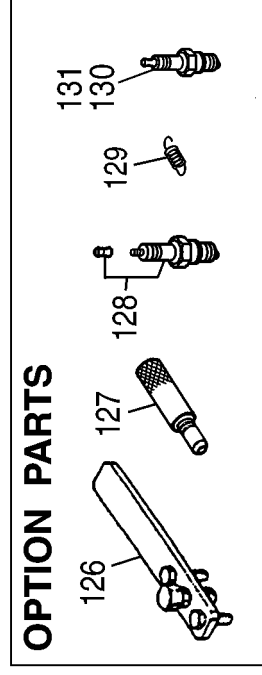

PARTS LIST G290RC (966669901)

PARTS LIST G290RC (966669901)

KEY#	PART NUMBER	DESCRIPTION	Q'TY/ UNIT	REMARKS
1	574 79 09-01	CYLINDER	1	
2	T2075-13120	GASKET	1	
3	3310-12281	BOLT	4	M5x20L
4	1148-13162	INSULATOR	1	
5	848ER814B0	GASKET, INSU	1	
6	T2075-14120	GASKET, CARB	1	
7	3310-12281	BOLT	2	M5x20L
8	T2070-15110	MUFFLER	1	
9	01252-30550	BOLT	2	M5x50L
10	1140-13141	GASKET, MUFFLER	1	
11	1850-32160	SCREW	1	M4x12L
12	848ER82110	CRANKCASE-C	1	
13	2629-21130	• PIN	3	
14	5500-21141	GASKET, CASE	1	
15	1155-21240	BEARING	2	
16	2169-21210	SEAL	1	
17	06034-06001	BEARING	1	
18	04065-02812	RING	1	
19	01252-30530	BOLT	4	M5x30L
20	574 79 10-01	PISTON	1	
21	574 79 11-01	RING	1	
22	574 79 12-01	PIN	1	
23	1260-41320	RING	2	
24	5500-41410	BEARING	1	
25	1101-41340	WASHER	2	
26	T2070-42001	CRANKSHAFT-C	1	
27	1650-43230	NUT	1	M8x1.0
28	1000-43240	KEY	1	
29	1140-43250	SIM	1	
30	1140-51111	SHOE	2	
31	T2070-51220	SPRING (6000rpm IN)	1	
32	1140-51250	SCREW	2	M6x22L
33	1140-51230	WASHER	2	
34	1140-51242	WASHER	2	

KEY#	PART NUMBER	DESCRIPTION	Q'TY/ UNIT	REMARKS
35	1140-21162	CASE, CLUTCH	1	
36	3350-15250	BOLT	4	M5x16L
37	1140-55310	PLATE	1	
38	0224-30614	BOLT	1	M6x14L
39	T2070-71110	ROTOR	1	
40	T2070-71200	COIL-A	1	
42	T2075-72210	CAP	1	
43	1400-72121	SPRING	1	
44	5500-72130	GROMMET	1	
45	1260-71261	SPACER	2	
46	3350-14150	BOLT	2	M4x20L
47	T2070-75101	RECOIL-A	1	
48	T2070-75110	• CASE	1	
49	5990-75120	• SPRING, SPIRAL	1	
50	5990-75131	• REEL	1	
51	5990-75141	• RATCHET	1	
52	5990-75151	• SPRING, BREAK	1	
53	5990-75270	• SCREW	1	
54	5990-75160	• RETAINER	1	
55	5990-75170	• WASHER	1	
56	1861-75180	• ROPE	1	
57	1490-75181	• KNOB	1	
58	0263-90416	SCREW	4	M4x16L
59	575 65 50-01	CARBURETOR-A	1	WT-990
60	3306-81380	• SCREEN	1	
61	3080-81120	• COVER	1	
62	3310-81130	• SCREW	1	
63	3304-81140	• GASKET	1	
64	1172-81150	• DIAPHRAGM	1	
65	1751-81470	• GASKET	1	
66	3310-81260	• DIAPHRAGM	1	
67	T2070-81210	• BODY-A	1	
68	1751-81520	• COVER	1