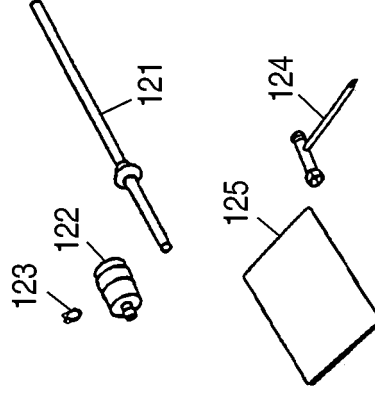

PARTS LIST G290RC (966669901)

PARTS LIST G290RC (966669901)

KEY#	PART NUMBER	DESCRIPTION	Q'TY/ UNIT	REMARKS
1	574 79 09-01	CYLINDER	1	
2	T2075-13120	GASKET	1	
3	3310-12281	BOLT	4	M5x20L
4	1148-13162	INSULATOR	1	
5	848ER814B0	GASKET, INSU	1	
6	T2075-14120	GASKET, CARB	1	
7	3310-12281	BOLT	2	M5x20L
8	T2070-15110	MUFFLER	1	
9	01252-30550	BOLT	2	M5x50L
10	1140-13141	GASKET, MUFFLER	1	
11	1850-32160	SCREW	1	M4x12L
12	848ER82110	CRANKCASE-C	1	
13	2629-21130	• PIN	3	
14	5500-21141	GASKET, CASE	1	
15	1155-21240	BEARING	2	
16	2169-21210	SEAL	1	
17	06034-06001	BEARING	1	
18	04065-02812	RING	1	
19	01252-30530	BOLT	4	M5x30L
20	574 79 10-01	PISTON	1	
21	574 79 11-01	RING	1	
22	574 79 12-01	PIN	1	
23	1260-41320	RING	2	
24	5500-41410	BEARING	1	
25	1101-41340	WASHER	2	
26	T2070-42001	CRANKSHAFT-C	1	
27	1650-43230	NUT	1	M8x1.0
28	1000-43240	KEY	1	
29	1140-43250	SIM	1	
30	1140-51111	SHOE	2	
31	T2070-51220	SPRING (6000rpm IN)	1	
32	1140-51250	SCREW	2	M6x22L
33	1140-51230	WASHER	2	
34	1140-51242	WASHER	2	

KEY#	PART NUMBER	DESCRIPTION	Q'TY/ UNIT	REMARKS
35	1140-21162	CASE, CLUTCH	1	
36	3350-15250	BOLT	4	M5x16L
37	1140-55310	PLATE	1	
38	0224-30614	BOLT	1	M6x14L
39	T2070-71110	ROTOR	1	
40	T2070-71200	COIL-A	1	
42	T2075-72210	CAP	1	
43	1400-72121	SPRING	1	
44	5500-72130	GROMMET	1	
45	1260-71261	SPACER	2	
46	3350-14150	BOLT	2	M4x20L
47	T2070-75101	RECOIL-A	1	
48	T2070-75110	• CASE	1	
49	5990-75120	• SPRING, SPIRAL	1	
50	5990-75131	• REEL	1	
51	5990-75141	• RATCHET	1	
52	5990-75151	• SPRING, BREAK	1	
53	5990-75270	• SCREW	1	
54	5990-75160	• RETAINER	1	
55	5990-75170	• WASHER	1	
56	1861-75180	• ROPE	1	
57	1490-75181	• KNOB	1	
58	0263-90416	SCREW	4	M4x16L
59	575 65 50-01	CARBURETOR-A	1	WT-990
60	3306-81380	• SCREEN	1	
61	3080-81120	• COVER	1	
62	3310-81130	• SCREW	1	
63	3304-81140	• GASKET	1	
64	1172-81150	• DIAPHRAGM	1	
65	1751-81470	• GASKET	1	
66	3310-81260	• DIAPHRAGM	1	
67	T2070-81210	• BODY-A	1	
68	1751-81520	• COVER	1