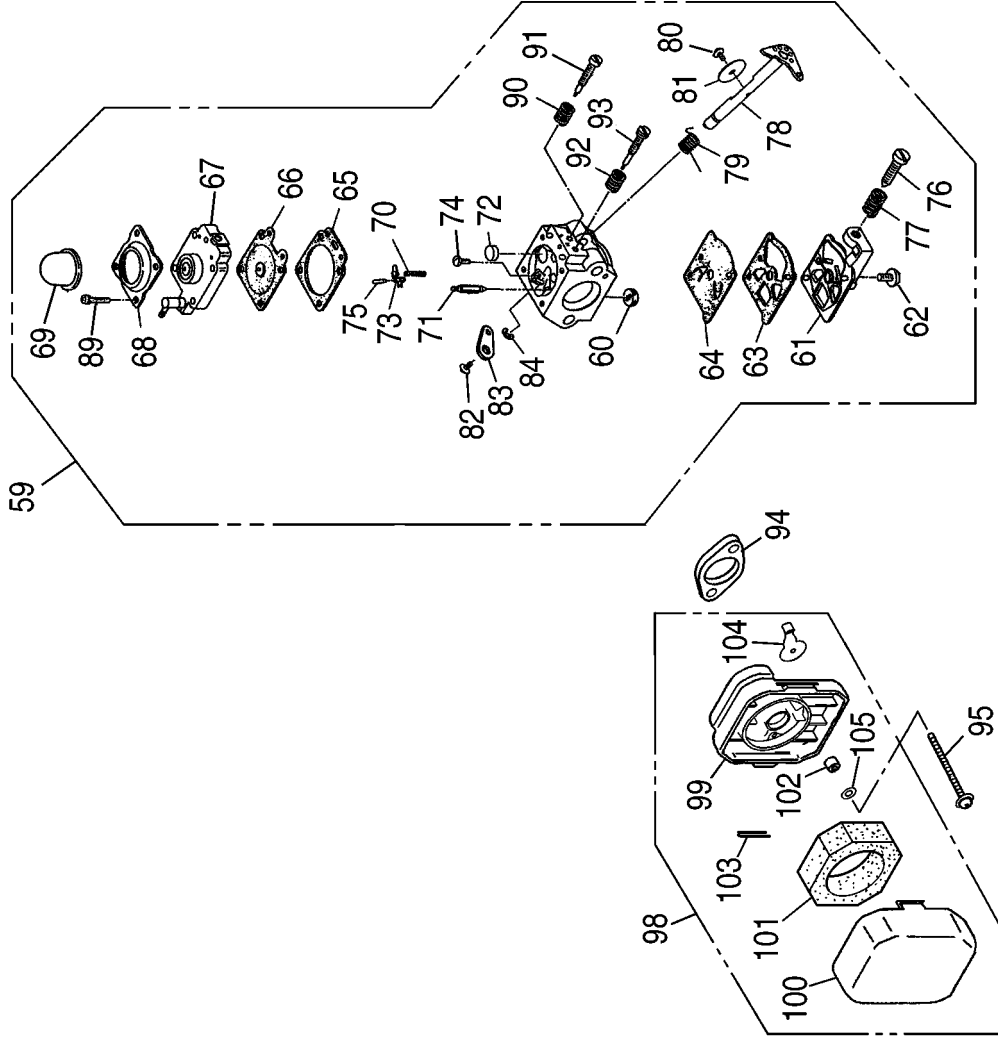

PARTS LIST G290RC (966669901)

PARTS LIST G290RC (966669901)

KEY#	PART NUMBER	DESCRIPTION	Q'TY/ UNIT	REMARKS
1	574 79 09-01	CYLINDER	1	
2	T2075-13120	GASKET	1	
3	3310-12281	BOLT	4	M5x20L
4	1148-13162	INSULATOR	1	
5	848ER814B0	GASKET, INSU	1	
6	T2075-14120	GASKET, CARB	1	
7	3310-12281	BOLT	2	M5x20L
8	T2070-15110	MUFFLER	1	
9	01252-30550	BOLT	2	M5x50L
10	1140-13141	GASKET, MUFFLER	1	
11	1850-32160	SCREW	1	M4x12L
12	848ER82110	CRANKCASE-C	1	
13	2629-21130	• PIN	3	
14	5500-21141	GASKET, CASE	1	
15	1155-21240	BEARING	2	
16	2169-21210	SEAL	1	
17	06034-06001	BEARING	1	
18	04065-02812	RING	1	
19	01252-30530	BOLT	4	M5x30L
20	574 79 10-01	PISTON	1	
21	574 79 11-01	RING	1	
22	574 79 12-01	PIN	1	
23	1260-41320	RING	2	
24	5500-41410	BEARING	1	
25	1101-41340	WASHER	2	
26	T2070-42001	CRANKSHAFT-C	1	
27	1650-43230	NUT	1	M8x1.0
28	1000-43240	KEY	1	
29	1140-43250	SIM	1	
30	1140-51111	SHOE	2	
31	T2070-51220	SPRING (6000rpm IN)	1	
32	1140-51250	SCREW	2	M6x22L
33	1140-51230	WASHER	2	
34	1140-51242	WASHER	2	

KEY#	PART NUMBER	DESCRIPTION	Q'TY/ UNIT	REMARKS
35	1140-21162	CASE, CLUTCH	1	
36	3350-15250	BOLT	4	M5x16L
37	1140-55310	PLATE	1	
38	0224-30614	BOLT	1	M6x14L
39	T2070-71110	ROTOR	1	
40	T2070-71200	COIL-A	1	
42	T2075-72210	CAP	1	
43	1400-72121	SPRING	1	
44	5500-72130	GROMMET	1	
45	1260-71261	SPACER	2	
46	3350-14150	BOLT	2	M4x20L
47	T2070-75101	RECOIL-A	1	
48	T2070-75110	• CASE	1	
49	5990-75120	• SPRING, SPIRAL	1	
50	5990-75131	• REEL	1	
51	5990-75141	• RATCHET	1	
52	5990-75151	• SPRING, BREAK	1	
53	5990-75270	• SCREW	1	
54	5990-75160	• RETAINER	1	
55	5990-75170	• WASHER	1	
56	1861-75180	• ROPE	1	
57	1490-75181	• KNOB	1	
58	0263-90416	SCREW	4	M4x16L
59	575 65 50-01	CARBURETOR-A	1	WT-990
60	3306-81380	• SCREEN	1	
61	3080-81120	• COVER	1	
62	3310-81130	• SCREW	1	
63	3304-81140	• GASKET	1	
64	1172-81150	• DIAPHRAGM	1	
65	1751-81470	• GASKET	1	
66	3310-81260	• DIAPHRAGM	1	
67	T2070-81210	• BODY-A	1	
68	1751-81520	• COVER	1