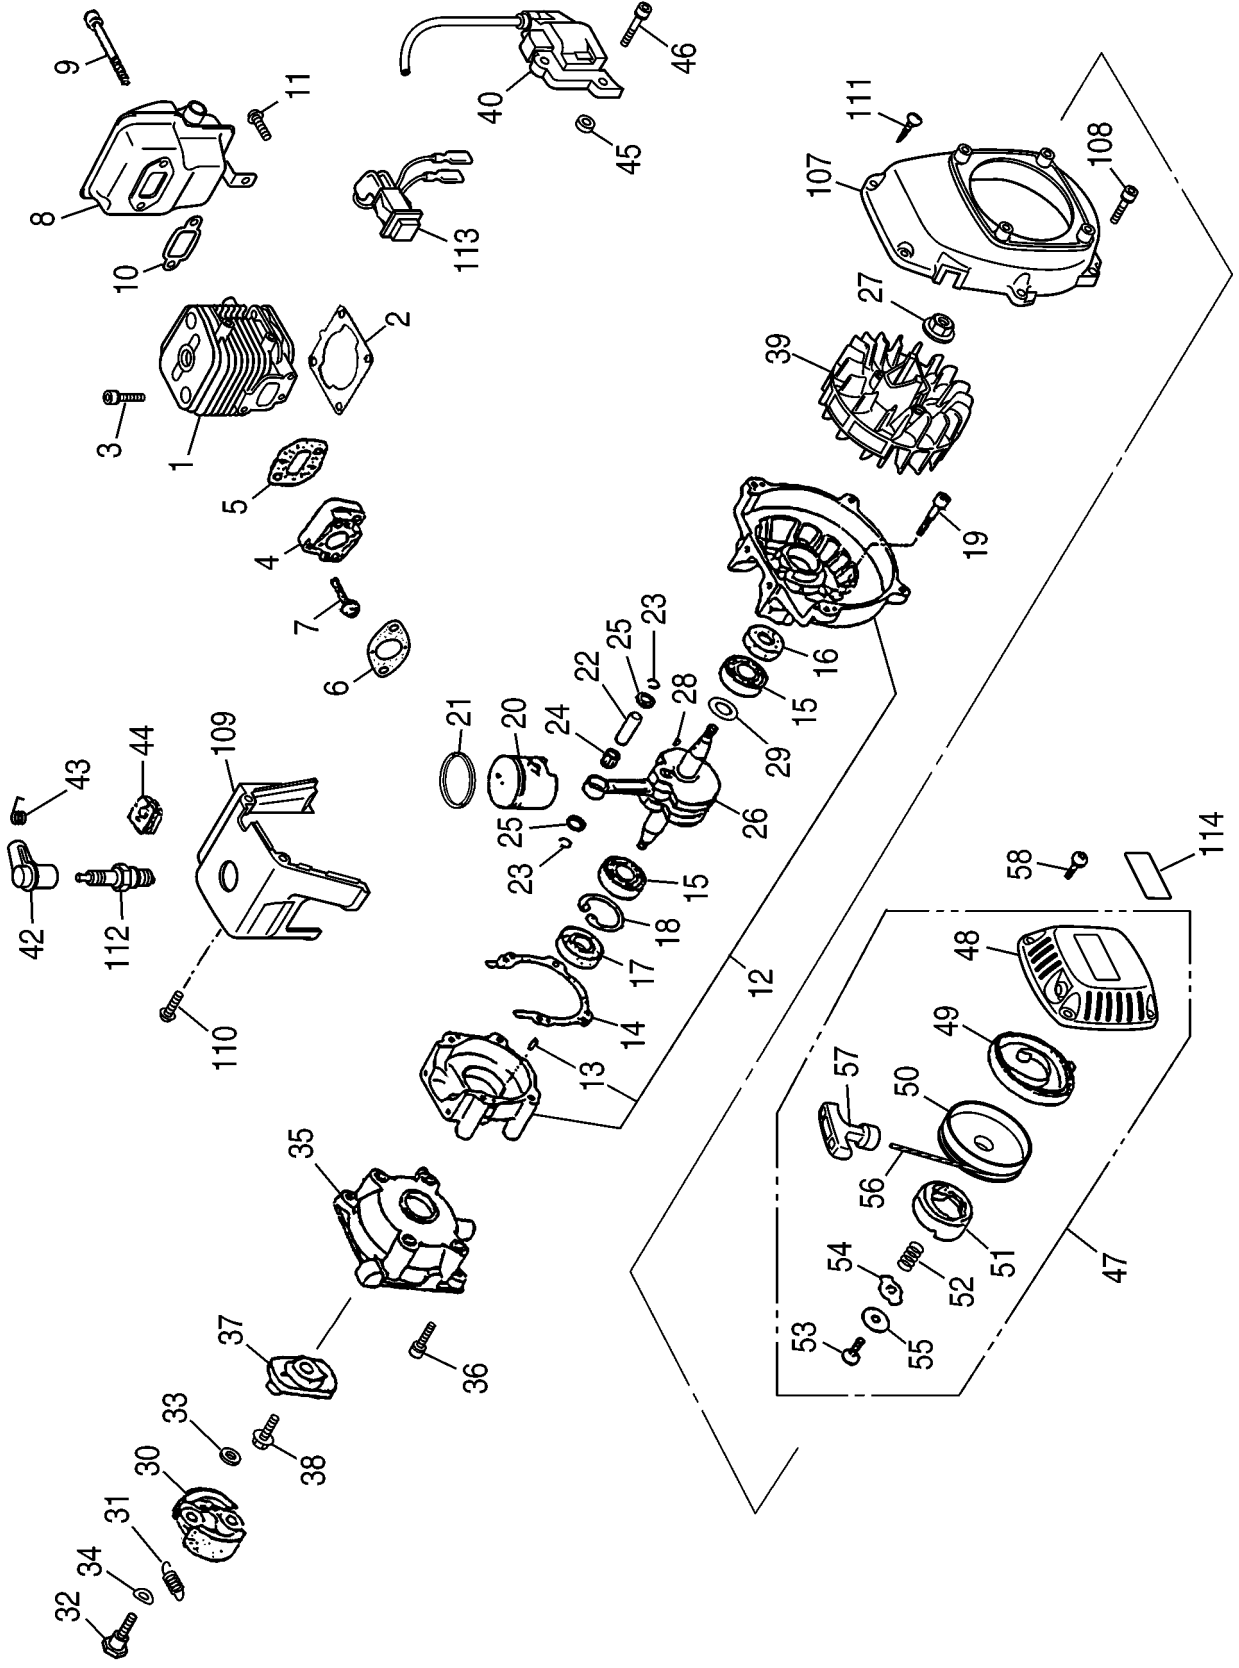

PARTS LIST G290RC (966669901)