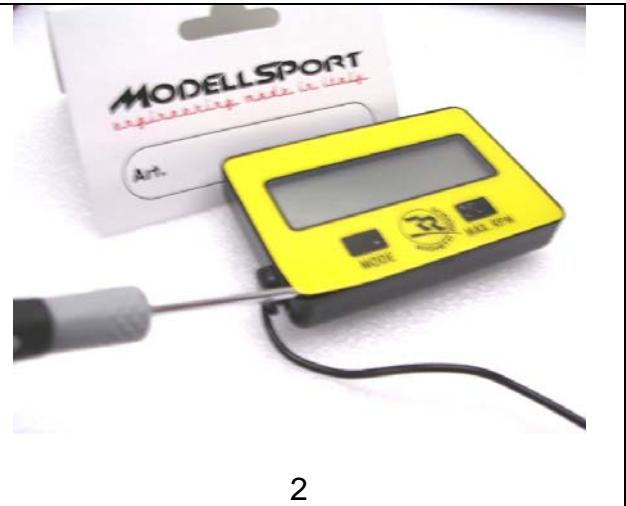

Sostituzione batteria per contagiri motore digitale  
*Change the battery in the digital engine tachometer*

2pz x Batteria CR2032 (3V)  
2pz x Battery CR2032 (3V)